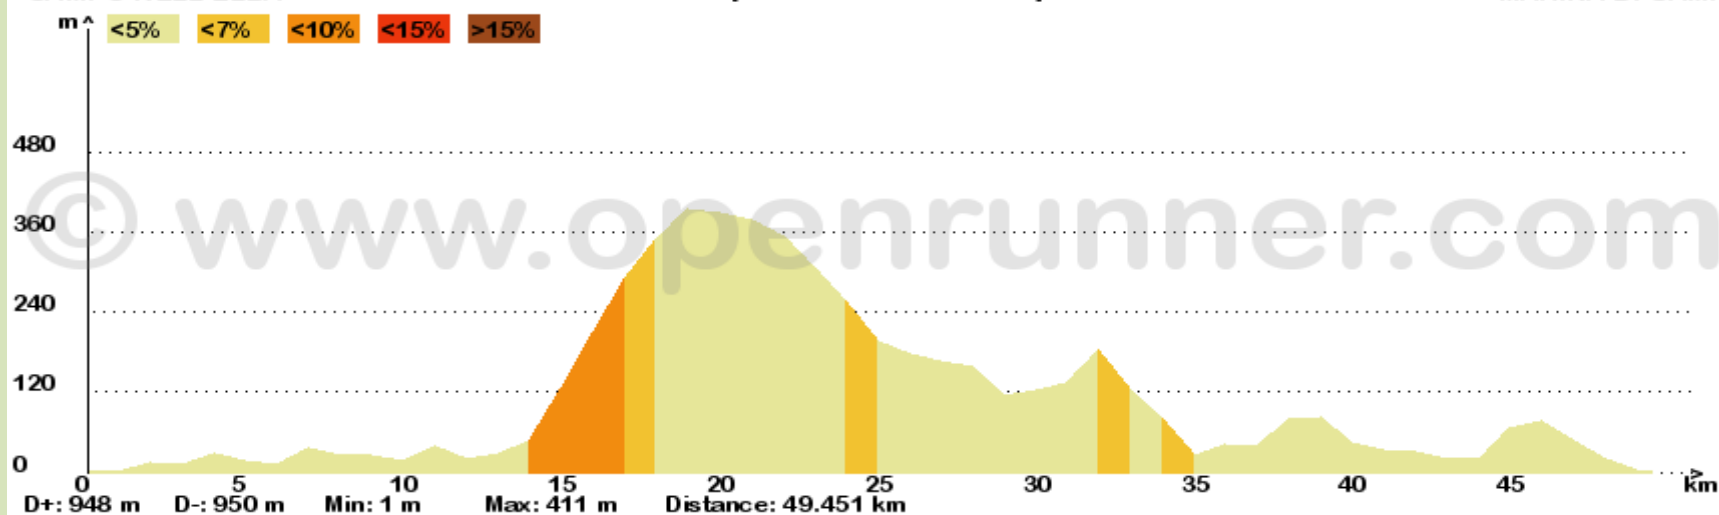

62,30

0.18.37

0.06.18

6°

**BATTAGLINI**  
Danilo

1973

09/03/2014

47,28

1.48.31

26,10

63,60

0.26.25

0.15.15

CAMPO NELL'ELBA

[ Giro Elba Ovest da Procchio ]

MARINA DI CAMPO

### Percorso:-

- 1 *Marina di Campo (farmacia Lenzi)*
- 2 *Procchio*
- 3 *Marciana Marina*
- 4 *Poggio*
- 5 *Marciana*
- 6 *Pomonte*