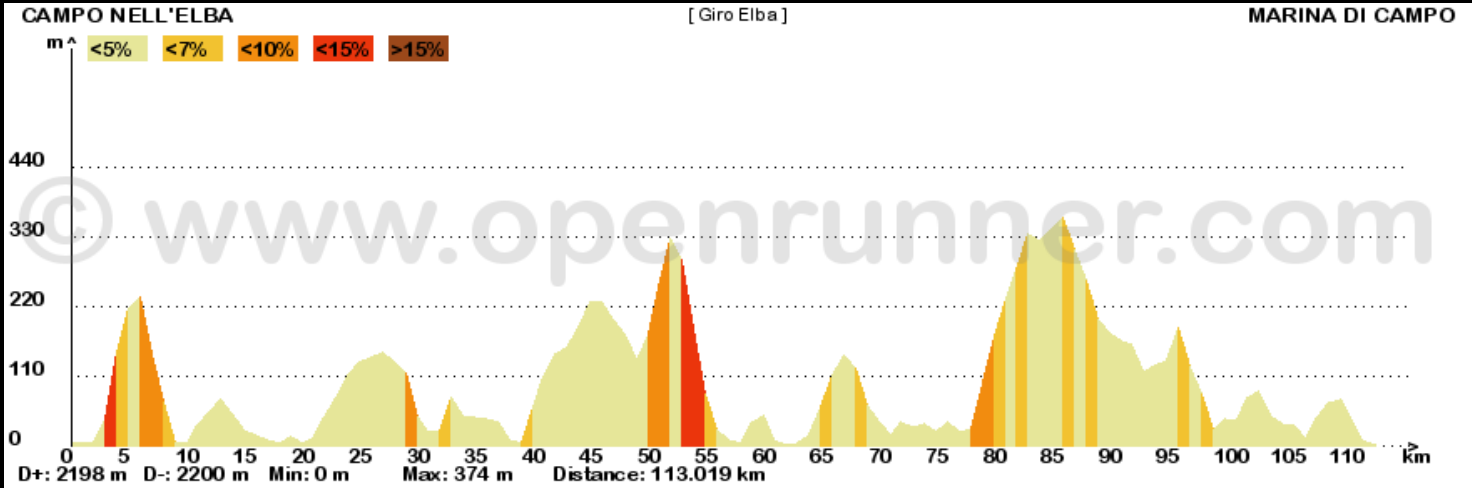

ciclismo Elba Ovest

RECORD SUL GIRO "Completo ELBA" dal Monumento									Distacco	
Posizione	Atleta	anno nascita	data	Km.	Tempo	Media	Vel. Max	Distacco		
								dal 1°	dal Prec.	
1°	 GALLI Alessandro	1980	08/09/2015	112,78	3.58.25	28,4	62,4	RECORD		
2°	 PAOLINI Massimo	1963	08/11/2013	113,8	5.49.15	19,6	57,7	1.50.50	1.50.50	

Segue percorso

Con esclusione di Capoliveri.

Percorso:-

	Km.
1 Marina di Campo (Farmacia Lenzi)	0,0
2 Monumento	
3 Lacona	9,8
4 Portoazzurro	9,7
5 Rio Marina	11,8
6 Cavo	8,0
7 Parata	
8 Rio Elba	9,0
9 Volterraio	
10 Bivio Boni	14,0
11 Marciana Marina	14,3
12 Poggio	5,6
13 Marciana	3,0
14 Pomonte	15,3
15 Marina di Campo - Via Pietri/Carabinieri	14,5

Totale Km. 115 c.a.

115,0