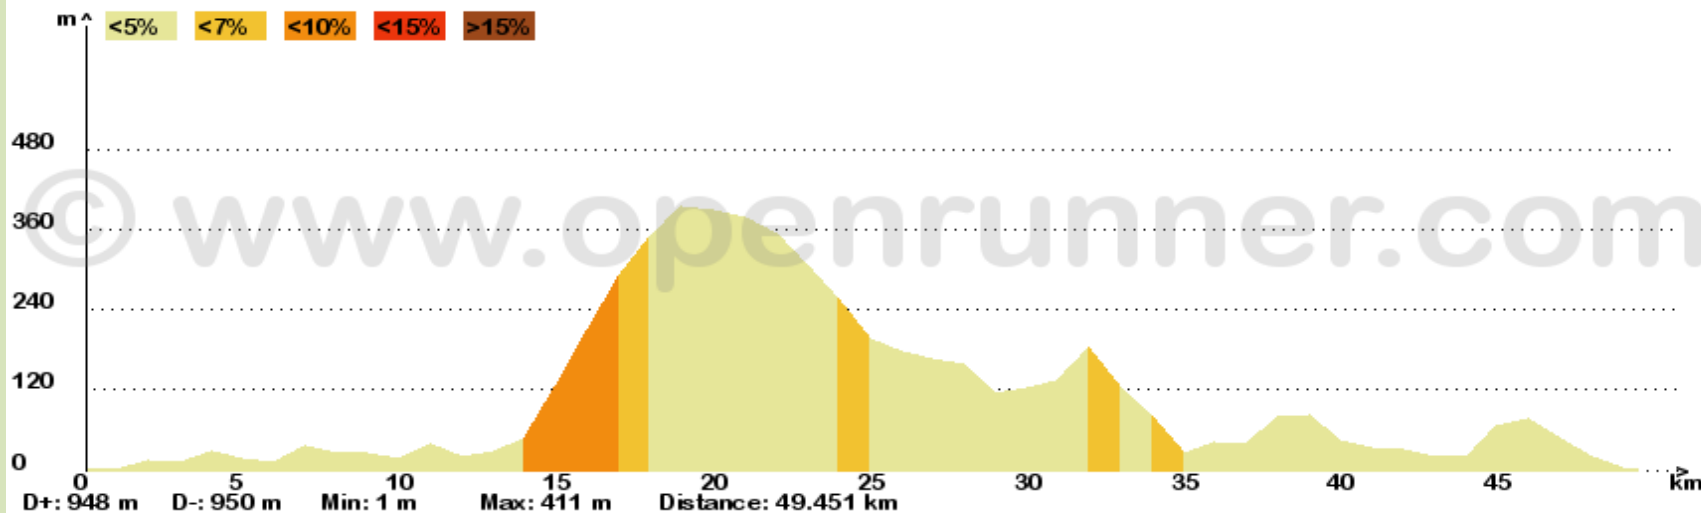

**62,30**

**0.21.21**

**0.11.20**

6°

**BATTAGLINI  
Danilo**

**1973**

09/03/2014

**47,28**

**1.48.31**

**26,10**

**63,60**

**0.21.32**

**0.00.11**

CAMPO NELL'ELBA

[ Giro Elba Ovest da Procchio ]

MARINA DI CAMPO

1 *Marina di Campo (farmacia Lenzi)*

2 *Procchio*

3 *Marciana Marina*

4 *Poggio*

5 *Marciana*

6 *Pomonte*

7 *Marina di Campo (Via Pietri/Carabinieri)*